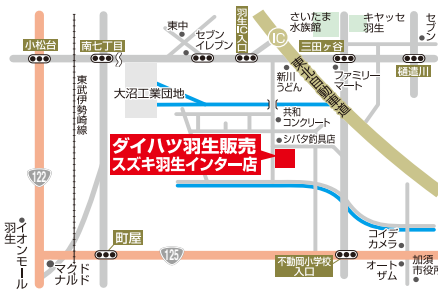

1500cc/ホワイト/車検R5年1月/走行13,000km
AT/AC/キーレス

(有)根岸自動車

ダイハツショップ/ダイハツ羽生
スズキ副代理店/スズキ羽生インター店

商談会開催時間 午前8:30~午後6:30 火曜・第3水曜定休

車種、グレード、仕様につきまして、現車仕様と異なる場合がございますので、係員にお尋ね下さい。
※印刷工程上、多少の時間の誤差が生じますので、万一売却済の場合はご容赦下さい。