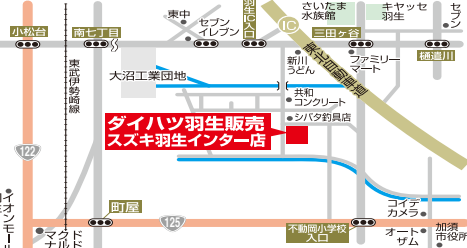

(有)根岸自動車 〒348-0021 埼玉県羽生市中手子林1478

TEL (048) 565-3573 FAX (048) 565-0985

ダイハツショップ/ダイハツ羽生 スズキ副代理店/スズキ羽生インター店

商談会開催時間 午前8:30~午後6:30 火曜・第3水曜定休

車種、グレード、仕様につきまして、現車仕様と異なる場合がございますので、係員にお尋ね下さい。
※印刷工程上、多少の時間の誤差が生じますので、万一売却済の場合はご容赦下さい。

営業日カレンダー 2023年

8月~9月

日	月	火	水	木	金	土
20	21	22	23	24	25	26
27	28	29	30	31	9/1	2
3	4	5	6	7	8	9
10	11	12	13	14	15	16

※表示価格は令和5年8月現在のものです。登録に伴う諸費用は含まれておりません。(ワンプライス車を除く)