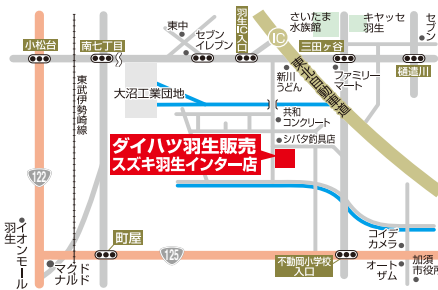

未使用車 R5年式

ムーヴキャンバス ストライプSG

全方位カメラ付

限定1台

ワンプライス 諸費用込み
お支払総額 **179万円** (税込)

車両本体価格 174.4万円 諸費用 4.6万円

- ●車検R8年8月 ●パール×ブルー ●キーフリー
- ●プッシュスタート ●オートエアコン ●両側電動スライドドア
- ●LEDヘッドランプ ●ブレーキサポート

カーペットマット ドアバイザー カーナビ 前後ドラレコ

4点セット付き

未使用車 R5年式

ムーヴキャンバス セオリーG

全方位カメラ付

限定1台

ワンプライス 諸費用込み
お支払総額 **179万円** (税込)

車両本体価格 174.4万円 諸費用 4.6万円

- ●車検R8年10月 ●レイクブルー ●キーフリー
- ●プッシュスタート ●オートエアコン ●両側電動スライドドア
- ●LEDヘッドランプ ●ブレーキサポート

カーペットマット ドアバイザー カーナビ 前後ドラレコ

4点セット付き

ワンプライス車 各種用品セット付き

各種用品が付いてこの価格!! しかもお支払い総額です!! 諸費用込みです!!

商用車

未使用車 R5年式

ハイゼットトラック 農用スペシャル

カラードバンパー 4wd CVT

限定1台

ワンプライス 諸費用込み
お支払総額 **126万円** (税込)

車両本体価格 121.5万円 諸費用 4.5万円

- ●車検R7年6月 ●ホワイト ●A/C ●P/S ●足回り4枚リーフスプリング ●AMFMラジオ ●パートタイム4WD

ラバーマット ロングバナー 積台ゴムマット テールゲートチェーン 工具箱 ドアステップ保護フィルム マットガードフロント ゲートプロテクターバック

特選U-CAR 特選U-CAR 特選U-CAR 特選U-CAR 特選U-CAR

28年式

タントカスタム RS トップエディション SAI

Ucar

お支払い総額 **92.9万円** (税込)

限定1台

車両本体価格 86万円 諸費用 6.9万円

660cc / ブラック / 車検2年付 / 走行64,400km / LEDヘッドランプ / ABS 両側パワースライドドア / スマアシ / バックカメラ / ワンオーナー / ターボ キーレス / スマートキー

27年式

タントカスタム RS トップエディション SAI

Ucar

お支払い総額 **95万円** (税込)

限定1台

車両本体価格 89万円 諸費用 6万円

660cc / パールホワイト / 車検R6年11月 / 走行60,000km / ETC 純正8インチナビ / LEDヘッドランプ / 両側パワースライドドア / スマアシ / バックカメラ / スマートキー / オートエアコン / プッシュスタート / ターボ

21年式

ハイゼットトラック AC / PSスペシャル

Ucar

お支払い総額 **36.8万円** (税込)

限定1台

車両本体価格 29.8万円 諸費用 7万円

660cc / ホワイト / 車検2年付 / 走行73,000km / AT / エアコン / パワステラジオ / CD

(有)根岸自動車

ダイハツショップ / ダイハツ羽生
スズキ副代理店 / スズキ羽生インター店

営業時間 午前8:30~午後6:30 火曜・第3水曜定休

車種、グレード、仕様につきまして、現車仕様と異なる場合がございますので、係員にお尋ね下さい。
※印刷工程上、多少の時間の誤差が生じますので、万一売却済の場合はご容赦下さい。
※イベントは予告なく変更・終了する場合があります。予めご了承ください。

〒348-0021 埼玉県羽生市中手子林1478

TEL (048) 565-3573

FAX (048) 565-0985

※表示価格は令和5年10月現在のものです。支払い総額の諸費用は県内の登録に限りません。下取り、県外、希望ナンバーなどの任意諸費用は含まれておりません。

営業日カレンダー 2023年

10月~11月 × 定休日

日	月	火	水	木	金	土
8	9	10	11	12	13	14
15	16	17	18	19	20	21
22	23	24	25	26	27	28
29	30	31	11/1	2	3	4

ワンプライス車とは?

お買い求めやすい価格で、諸費用や用品など全て含んだお支払い総額になります。
※その他オプションなどの追加も可能です。別途有

もしもの時のために 保険も根岸自動車
経験豊富な専門スタッフが対応させていただきます