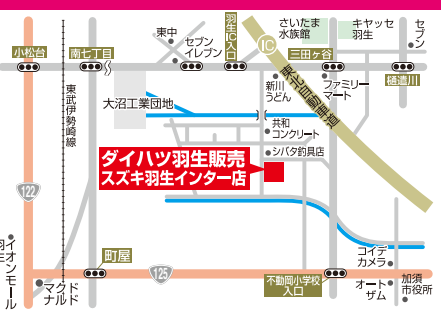

3点セット付き

- 車検R8年3月 ●オレンジ
- オートAC ●両側パワースライドドア
- LEDヘッドランプ ●プッシュスタート
- 電動格納式ミラー ●ブレーキサポート

未使用車 中古車 ぞくぞく入庫中

(有)根岸自動車

ダイハツショップ / ダイハツ羽生
スズキ副代理店 / スズキ羽生インター店

営業時間 午前8:30~午後6:30 火曜・第3水曜定休

車種、グレード、仕様につきまして、現車仕様と異なる場合がございますので、係員にお尋ね下さい。
※印刷工程上、多少の時間の誤差が生じますので、万一売却済の場合はご容赦下さい。
※イベントは予告なく変更・終了する場合があります。予めご了承ください。